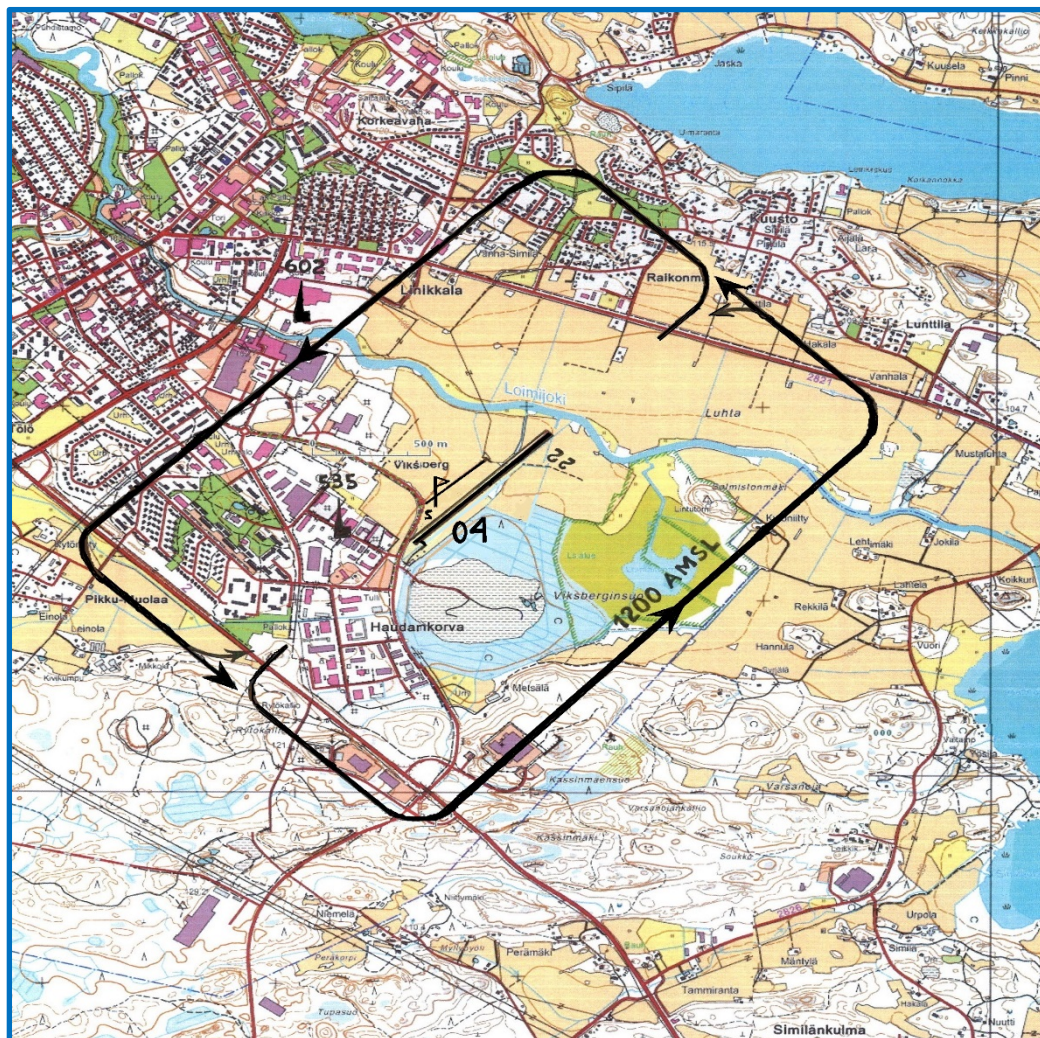

Landing chart

Nearby Aerodomes

- EFRY 122.65
- EFIK 123.60
- EFHV 122.50
- EFLA 123.40
- EFJM 123.65
- EFNU 122,825 (new2019)
- EFHF 131.25
- EFTP 118.70 TWR
- EFTP 126.20 APP
- EFTU 118.30 TWR
- EFTU 120.475 APP
- EFHK 118.60 TWR
- EFHK 119.10 APP

ATIS / Weather

- EFHK 135.075
- EFTU 130.050
- EFTP 133.550

NAV VOR/DME

- EFTU 115.50 RUS
- EFTP 116.20 PIR
- EFHK 114.20 HEL
- VTI 117.00 DME

1. **ARP location:** 604807N 0233844E, 1 NM SE of Forssa, ELEV 325ft (99m) MSL
2. **Aerodome operator:** Forssan Seudun ilmailuyhdistys / +358 40 5071993
3. **ACC unit Tampere control** phone 03 386 5172 / 134,575 MHZ
4. **RMK:** Fuel/NIL , Lighting/NIL, Taxiway not in use, Open ditch both sides of runway.
5. **Flight season** annually from 01.04. to 30.09. (followed by environmental permit)

RWY	BRG GEO	LDA	SFC	PAPI
04	042.8°	700x15 m	ASPH/GRASS	NIL
22	222.8°	800x15 m	ASPH/GRASS	NIL

Sun rising and set times, LMT

15.01.	15.02.	15.03.	15.04.	15.05.	15.06.	15.07.	15.08.	15.09.	15.10.	15.11.	15.12.
09:26	08:10	06:41	06:02	04:34	03:42	04:15	05:33	06:53	08:09	08:34	09:38
15:43	17:18	18:27	20:48	22:09	23:09	22:47	21:26	19:48	18:12	15:46	15:03